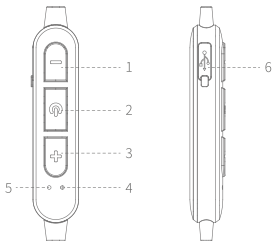

Tiempo de Carga: *1h*

Material: *Plástico ABS + Metal*

Sensibilidad de Altavoz: *108±2db*

Impedancia: *32Ω*

Frecuencia de Altavoz: 20-20000Hz

Dimensiones: 31*16.5*24.7 mm

Peso: 14.2 gr

FUNCIONES

① Volumen- / Ant. Canción

④ Luz LED

② Encendido / Apagado

⑤ Micrófono

③ Volumen+ / Sig. Canción

⑥ Micro USB para Carga

MODO DE USO

Conexión Bluetooth